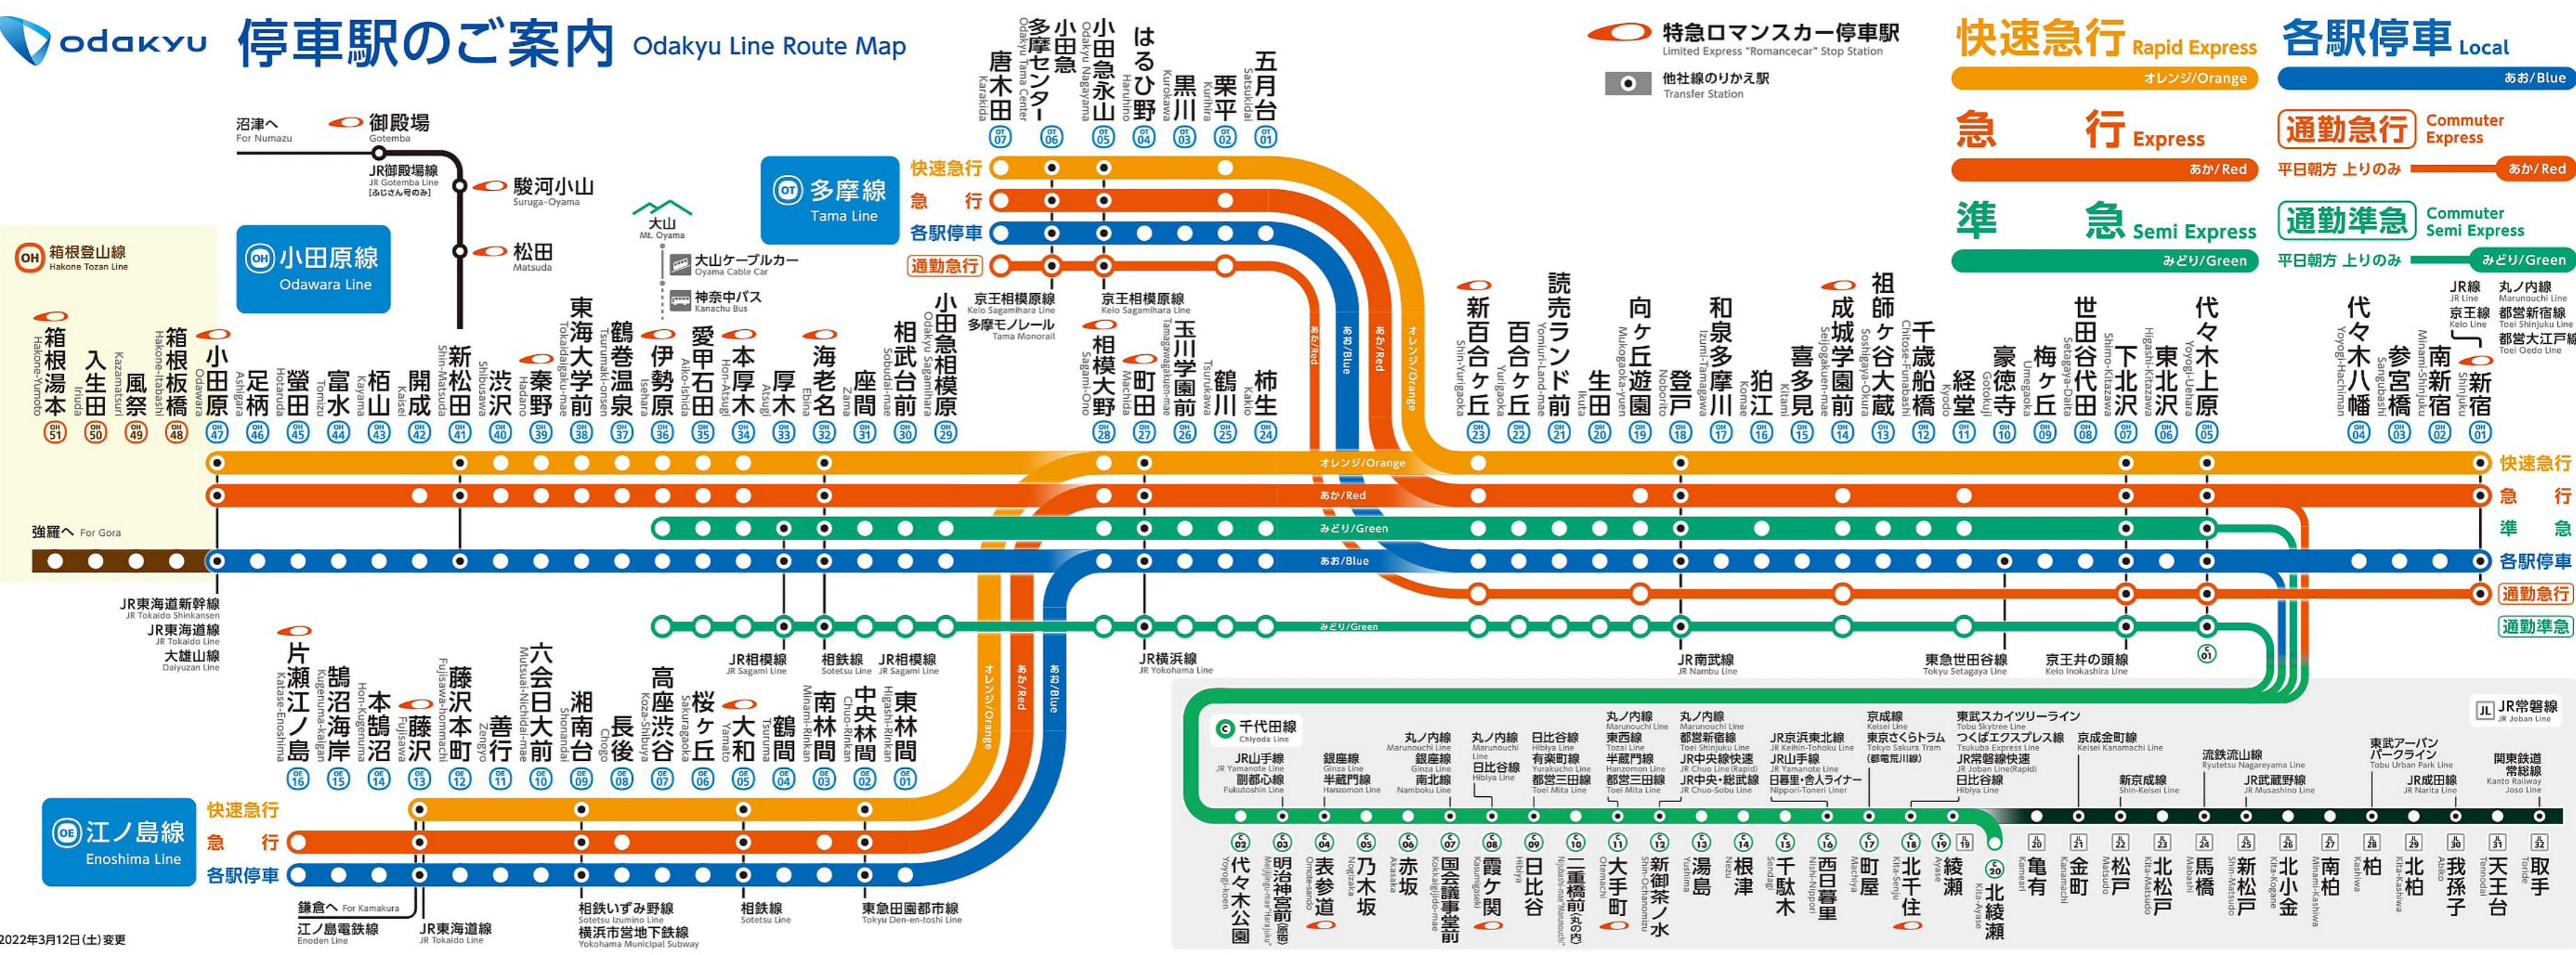

Odakyu Line Route Map

特急ロマンスカー停車駅
Limited Express "Romancecar" Stop Station

他社線のりかえ駅
Transfer Station

快速急行 Rapid Express
オレンジ/Orange

急行 Express
あか/Red

準急 Semi Express
みどり/Green

各駅停車 Local
あお/Blue

通勤急行 Commuter Express
平日朝方 上りのみ
あか/Red

通勤準急 Commuter Semi Express
平日朝方 上りのみ
みどり/Green